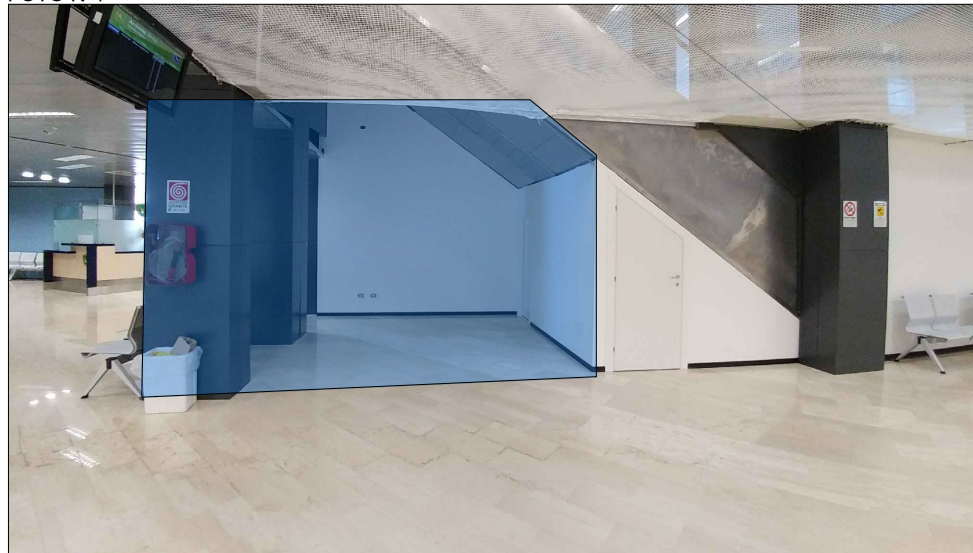

STRALCIO PLANIMETRICO

FOTO N°1

PLANIMETRIA DI DETTAGLIO

FOTO N°2

SO.A.CO. S.P.A.
Aeroporto "Pio La Torre"
 97013 Comiso (Rg).

SCHEDA "Planimetria A"

LOTTO: A	Food and Beverage
PIANO:	Terra
AIR SIDE <input checked="" type="checkbox"/> LAND SIDE <input type="checkbox"/>	
ZONA:	Sala Partenze
SUPERFICIE:	17,4 m ² (+ 4,7 m ² deposito)
NOTE	

INDIVIDUAZIONE AREE RETAIL

PRESA DATI:	n.1
PRESA TELEFONO:	
POTENZA ELETTRICA DISPONIBILE:	6 kW monofase
CLIMATIZZAZIONE INTERNA:	n.a.
CLIMATIZZAZIONE GENERALE:	si