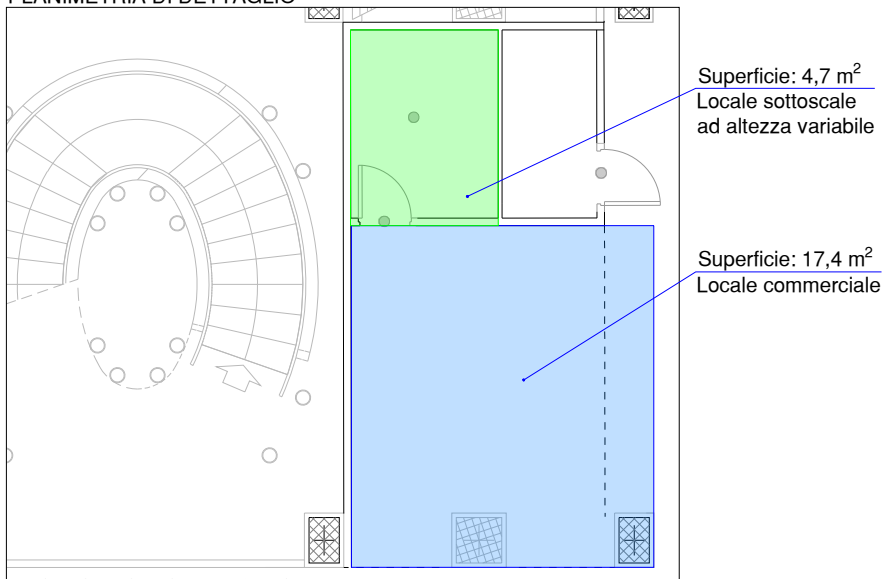

STRALCIO PLANIMETRICO

FOTO N°1

PLANIMETRIA DI DETTAGLIO

FOTO N°2

SO.A.CO. S.P.A.
Aeroporto "Pio La Torre"
 97013 Comiso (Rg).

SCHEDA "Planimetria A"

LOTTO: A	Food and Beverage
PIANO:	Terra
AIR SIDE <input checked="" type="checkbox"/> LAND SIDE <input type="checkbox"/>	
ZONA:	Sala Partenze
SUPERFICIE:	17,4 m ² (+ 4,7 m ² deposito)
NOTE	

INDIVIDUAZIONE AREE RETAIL

PRESA DATI:	n.1
PRESA TELEFONO:	
POTENZA ELETTRICA DISPONIBILE:	6 kW monofase
CLIMATIZZAZIONE INTERNA:	n.a.
CLIMATIZZAZIONE GENERALE:	si