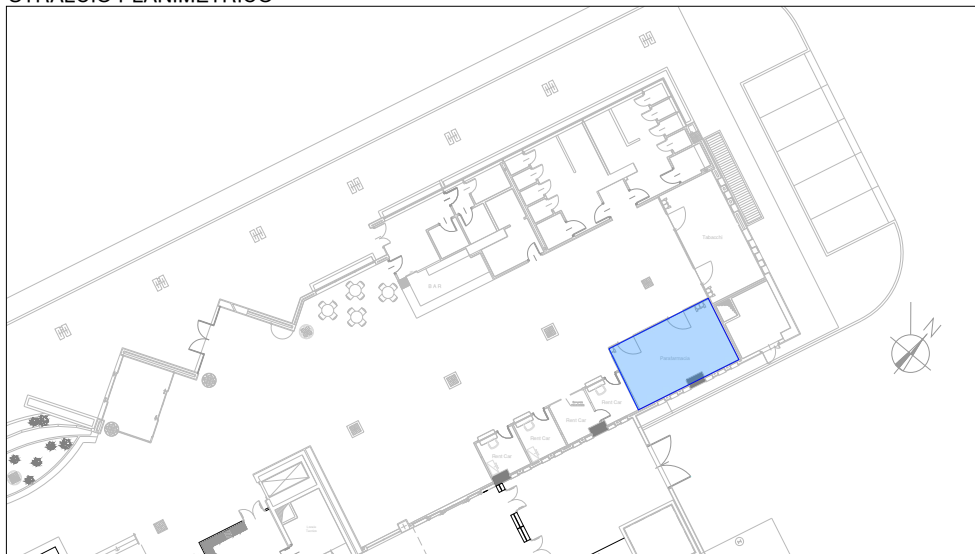

STRALCIO PLANIMETRICO

FOTO N°1

PLANIMETRIA DI DETTAGLIO

FOTO N°2

**SO.A.CO. S.P.A.**  
**Aeroporto "Pio La Torre"**  
 97013 Comiso (Rg).

SCHEDA "Planimetria B"

LOTTO: B	Parafarmacia
PIANO:	Terra
AIR SIDE <input type="checkbox"/>	LAND SIDE <input checked="" type="checkbox"/>
ZONA:	Hall Arrivi
SUPERFICIE:	32,40 m <sup>2</sup>
NOTE	

INDIVIDUAZIONE AREE RETAIL

PRESA DATI:	n.1
PRESA TELEFONO:	
POTENZA ELETTRICA DISPONIBILE:	3,6 kW monofase
CLIMATIZZAZIONE INTERNA:	si
CLIMATIZZAZIONE GENERALE:	si