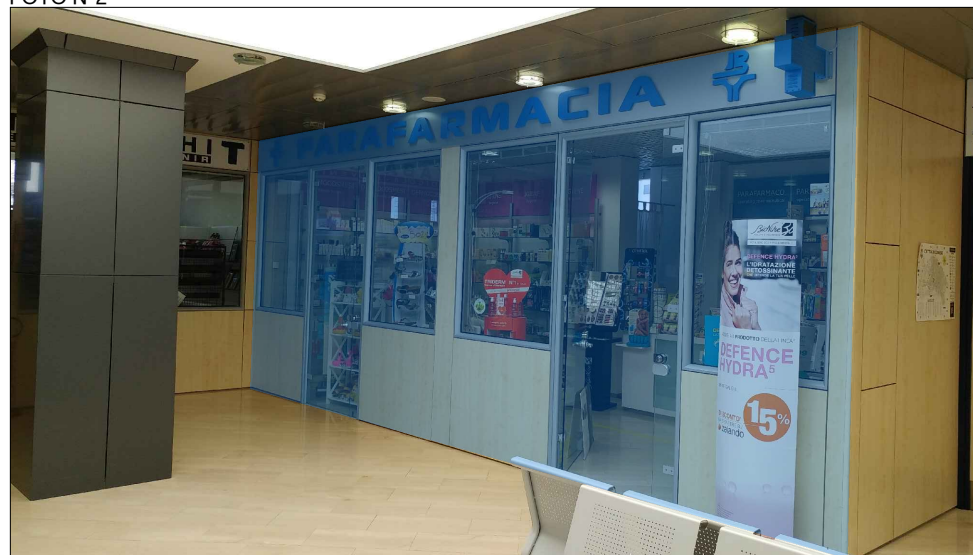

STRALCIO PLANIMETRICO

FOTO N°1

PLANIMETRIA DI DETTAGLIO

FOTO N°2

**SO.A.CO. S.P.A.**  
**Aeroporto "Pio La Torre"**  
 97013 Comiso (Rg).

SCHEDA "Planimetria B"

LOTTO: B	Parafarmacia
PIANO:	Terra
AIR SIDE <input type="checkbox"/>	LAND SIDE <input checked="" type="checkbox"/>
ZONA:	Hall Arrivi
SUPERFICIE:	32,40 m <sup>2</sup>
NOTE	

INDIVIDUAZIONE AREE RETAIL

PRESA DATI:	n.1
PRESA TELEFONO:	
POTENZA ELETTRICA DISPONIBILE:	3,6 kW monofase
CLIMATIZZAZIONE INTERNA:	si
CLIMATIZZAZIONE GENERALE:	si