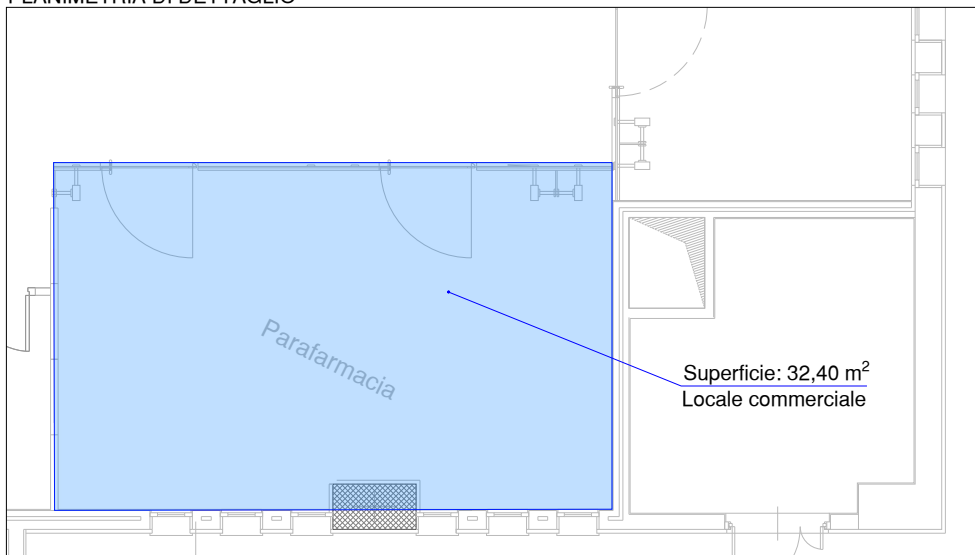

STRALCIO PLANIMETRICO

FOTO N°1

PLANIMETRIA DI DETTAGLIO

FOTO N°2

**SO.A.CO. S.P.A.**  
**Aeroporto "Pio La Torre"**  
 97013 Comiso (Rg).

SCHEDA "Planimetria B"

LOTTO: B	Parafarmacia
PIANO:	Terra
AIR SIDE <input type="checkbox"/>	LAND SIDE <input checked="" type="checkbox"/>
ZONA:	Hall Arrivi
SUPERFICIE:	32,40 m <sup>2</sup>
NOTE	

INDIVIDUAZIONE AREE RETAIL

PRESA DATI:	n.1
PRESA TELEFONO:	
POTENZA ELETTRICA DISPONIBILE:	3,6 kW monofase
CLIMATIZZAZIONE INTERNA:	si
CLIMATIZZAZIONE GENERALE:	si