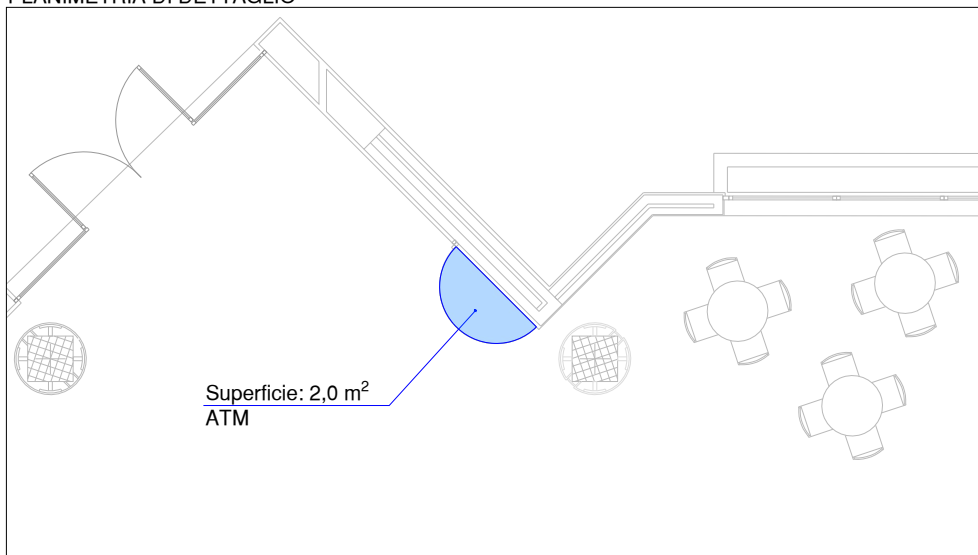

STRALCIO PLANIMETRICO

PLANIMETRIA DI DETTAGLIO

FOTO N°1

FOTO N°2

SO.A.CO. S.P.A.
Aeroporto "Pio La Torre"
97013 Comiso (Rg).

SCHEDA "Planimetria C"

LOTTO: C	ATM
PIANO:	Terra
AIR SIDE <input type="checkbox"/> LAND SIDE <input checked="" type="checkbox"/>	
ZONA:	Hall Arrivi
SUPERFICIE:	2,0 m ²
NOTE	

INDIVIDUAZIONE AREE RETAIL

PRESA DATI:	n.1
PRESA TELEFONO:	
POTENZA ELETTRICA DISPONIBILE:	3,6 kW monofase
CLIMATIZZAZIONE INTERNA:	n.a.
CLIMATIZZAZIONE GENERALE:	si