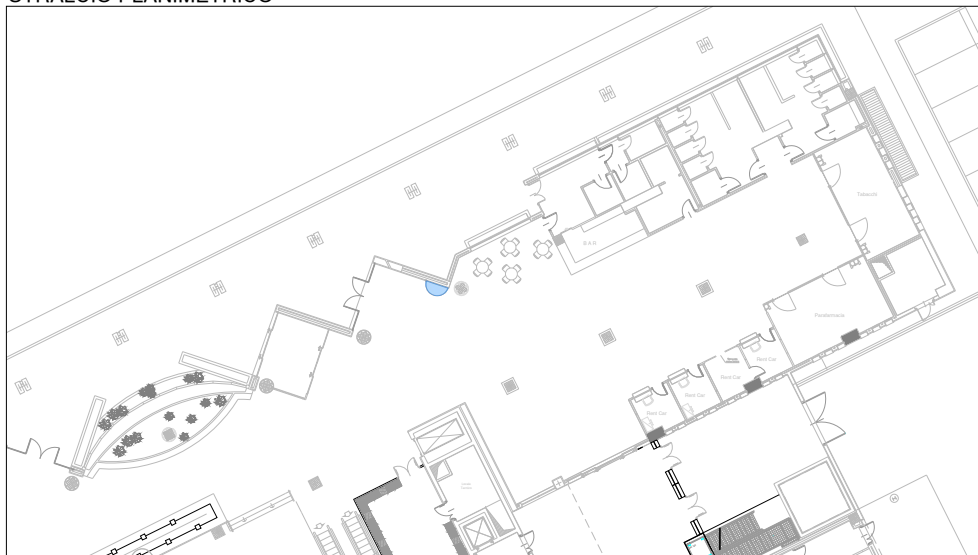

STRALCIO PLANIMETRICO

PLANIMETRIA DI DETTAGLIO

FOTO N°1

FOTO N°2

SO.A.CO. S.P.A.
Aeroporto "Pio La Torre"
97013 Comiso (Rg).

SCHEDA "Planimetria C"

LOTTO: C	ATM
PIANO:	Terra
AIR SIDE <input type="checkbox"/> LAND SIDE <input checked="" type="checkbox"/>	
ZONA:	Hall Arrivi
SUPERFICIE:	2,0 m ²
NOTE	

INDIVIDUAZIONE AREE RETAIL

PRESA DATI:	n.1
PRESA TELEFONO:	
POTENZA ELETTRICA DISPONIBILE:	3,6 kW monofase
CLIMATIZZAZIONE INTERNA:	n.a.
CLIMATIZZAZIONE GENERALE:	si